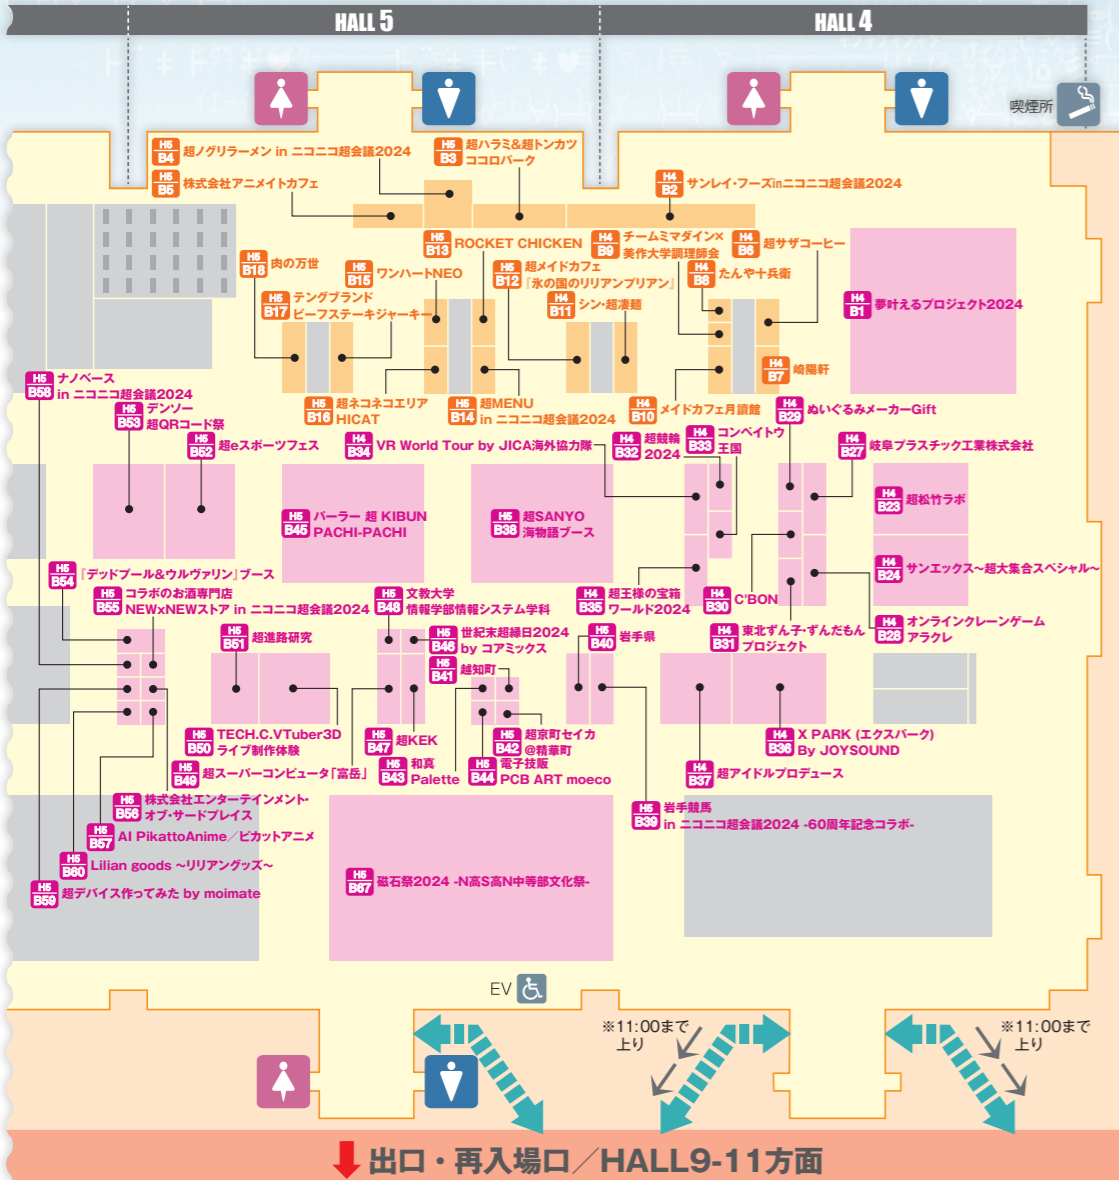

### ★お腹がすいたらHALL4・5の「フードエリア」へGO!

・超会議といえば定番! みんなで作るネットからの差し入れシリーズ「超カレー」&「超ちゃんこ鍋」

・食材がどんどん追加されるお楽しみフード

・その他にも、小腹を満たす軽食からがっつり系、お持ち帰り商品など出展フードも多数!

フード・ドリンクのラインナップはこちら▶

### ★「プレミアム会員」会場内特典! 現地入会には…

・会員の証「プレミアムパス」を提示で会場内様々なブースで特典を受けることができます。様々な粗品を無料でGETできたり、ステージに近い観覧エリアの案内など嬉しい特典!

・まだプレミアム会員ではない方は「会場限定! 翌月1か月無料キャンペーン」も実施中

キャンペーン詳細はこちら▶

### HALL9・10・11では「超音楽祭」開催♪

・4/27(土)・28(日)の2日間限定!

・人気アーティストたちが出演するスペシャルライブを実施!

・超会議参加者限定のチケット販売もあります! 売切れの可能性もございますので、最新情報は公式サイトをチェックしてください!

出演者・チケット詳細はこちら▶

# ニコニコ超会議2024 超会場マップ 出展エリア

企画情報など詳細は公式サイトをチェック▶

ニコニコ超会議