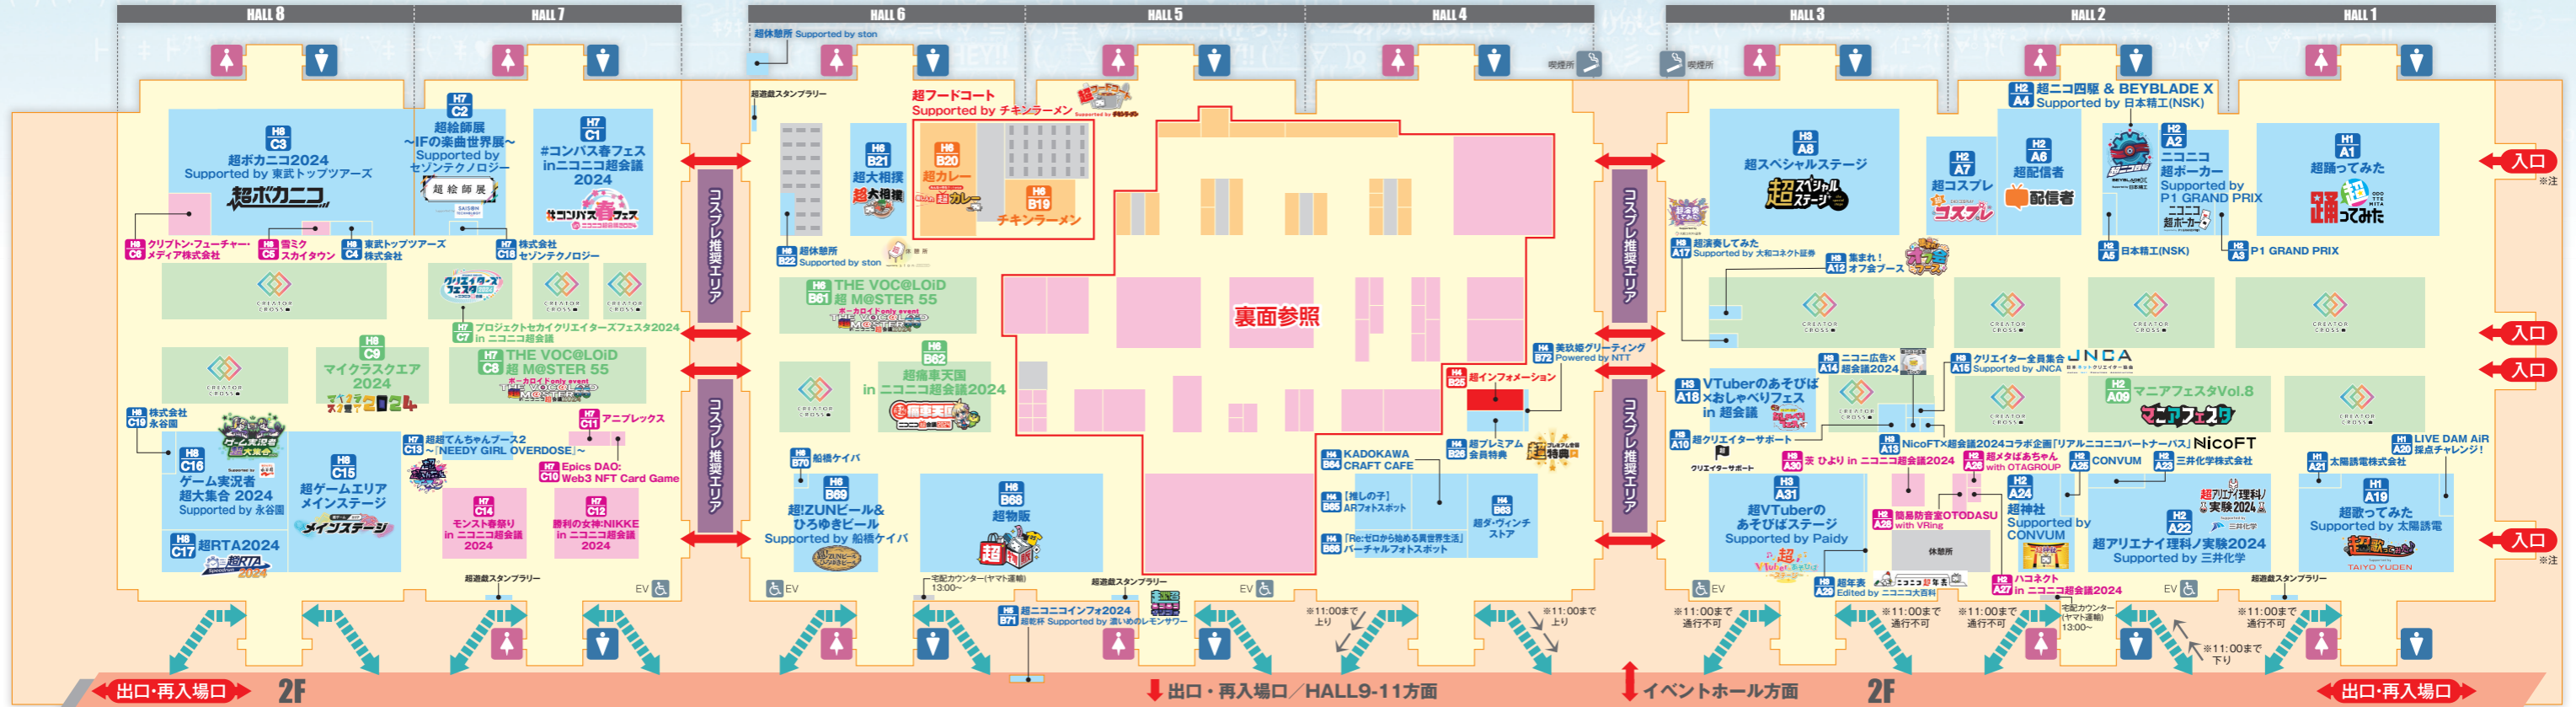

# ニコニコ超会議 2024 超会場マップ HALL 1~8

企画情報など詳細は公式サイトをチェック▶

ニコニコ超会議 🔍

注…10:00からの開場混雑時のみ入口を開放します

- A18 VTuberのあそびば × おしゃべりフェス in 超会議
- A30 茨 ひより in ニコニコ超会議2024
- A29 超年表 Edited by ニコニコ大百科
- A31 超VTuberのあそびばステージ Supported by Paidy

## イベントホール

- E1 超遊戯2024
- ※「我々だ! 音楽祭 ~BIG BAND SHOW~」はHALL3「超スペシャルステージ」で実施

### ★お腹がすいたらHALL4・5の「フードエリア」へGO!

・超会議といえば定番! みんなで作るネットからの差し入れシリーズ「超カレー」&「超ちゃんこ鍋」

・食材がどんどん追加されるお楽しみフード

・その他にも、小腹を満たす軽食からがっつり系、お持ち帰り商品など出展フードも多数!

フード・ドリンクのラインナップはこちら▶