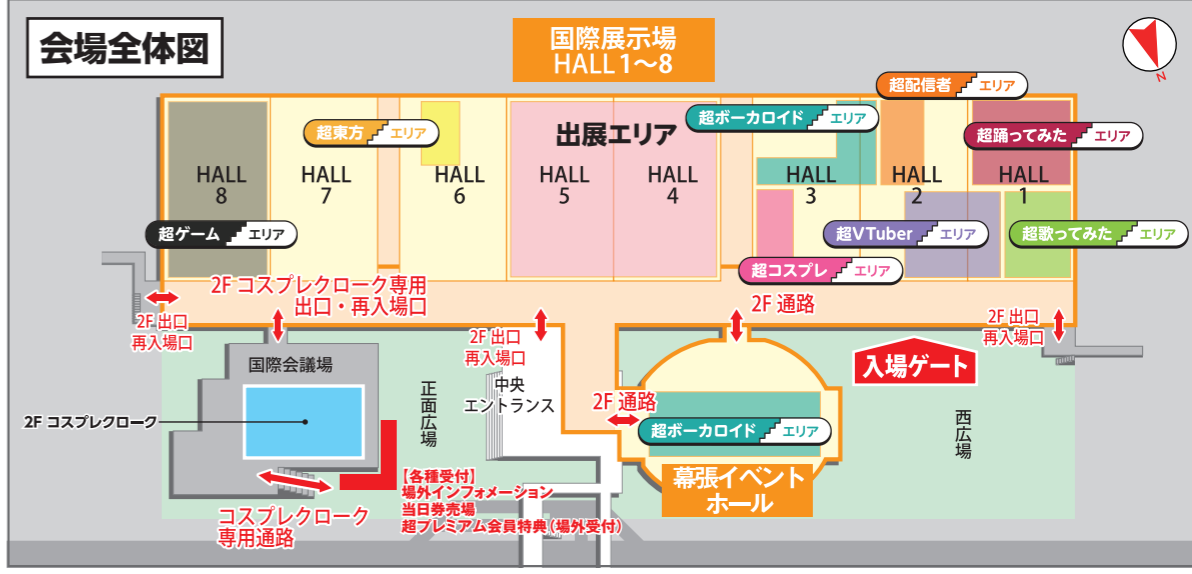

ニコニコ超会議 2025 超会場マップ HALL 1~8

企画情報など詳細は公式サイトをチェック▶

ニコニコ超会議 🔍

注... 10:00からの開場混雑時のみ入口を開放します

全体

- 複数 クリエイタークロス2025
- 複数 超合わせてみた

HALL 1

- A1 超踊ってみた Supported by 三菱UFJカード Visa
- A2 トリアえず休憩所 Powered by 三菱UFJカード Visa
- A3
- A27 超年表 Edited by ニコニコ大百科
- A18 超歌ってみた Supported by 太陽誘電
- A20 太陽誘電株式会社
- A19 LIVE DAM WAO!バッグサンプリング

HALL 2

- A4 ニコニコ超ポーカー Supported by MTT SPORTS
- A28 MTT SPORTS
- A5 超配信者
- A6 THE VOC@LOiD 超 M@STER 59
- A15 VTuberのあそびば × おしゃべりフェス in ニコニコ超会議2025
- A16 「サンダーボルトツ」ブース
- A14 超クリエイターサポート
- A13 超オフ会ブース
- A12 クリエイター全員集合 Supported by JNCA
- A21 超VTuberのあそびばステージ
- A22 jig.jp VTuberブース
- A23 holo Indie 超超NuiNuiQuestチャレンジ

HALL 3

- A7 超SmileS

HALL 4

- A8 超乗合馬車 Powered by ニコニコ技術部馬車グループ
- A9 超スペシャルステージ
  - <企画>
  - ●ティズニーっからちお 超会議出張版@超声優祭2025 [4/26]
  - ●キスマイ宮田のニコ生やっただってIt's Alright! in ニコニコ超会議2025 [4/27]
  - ●超コスプレ/ニコニココスプレコレクション [4/26-4/27]
  - ●超コスプレ/コスプレ競相権 [4/26 女性の部・4/27 男性の部]
  - ●超コスプレ/Cosplayer Of The Year 2025 [4/26]
  - ●超コスプレ/コスプレパフォーマンス [4/27]
  - ●クリクロ2025応援企画 アフターセレモニー [4/26-4/27]
- A10 超ボカ名刺交換 Powered by 楽曲収益化サービス
- A11 超演奏してみた Supported by 大和ネクスト証券
- A17 プロジェクトセカイクリエイターズフェスタ2025 in ニコニコ超会議
- A24 超物販
- A25 超プレミアム会員特典
- A26 超コスプレ

HALL 5

- B25 超インフォメーション
- B26 Google Play
- B61 KADOKAWA
- B63 超ニコ四駆2025 Supported by 日本精工(NSK)
- B64 日本精工(NSK)
- B66 超ニココインフォ
- B66 超乾杯×濃いめのレモンサワー フォトスポット

HALL 6

- B19 超コラボドリンク
- B20 超! ZUNビール&ひろゆきビール
- B59 超神社

HALL 7

- C1 超「#コンパス」ステージ
- C2 超痛車天国 Supported by TVアニメ「未」わたしのみらい
- C14 TVアニメ「未」痛トラクター
- C5 超スキマ勇者 Powered by タイミー
- C9 超アリエナイ理科ノ実験2025 Supported by 三井化学
- C10 三井化学株式会社

HALL 8

- C3 超ヤバシティ2025 Supported by Paidy
- C4 超超超超てんちゃんブース
- C6 ゲームマーケット出張所 ~アナログゲームで遊んでみた~
- C7 マイクラスクエア2025
- C8 超メメントリ ~青終高校遊戯部 超文化祭~
- C12 超ゲームエリア メインステージ
- C13 ゲーム実況者 超大集合 2025
- C11 超RTA 2025

イベントホール