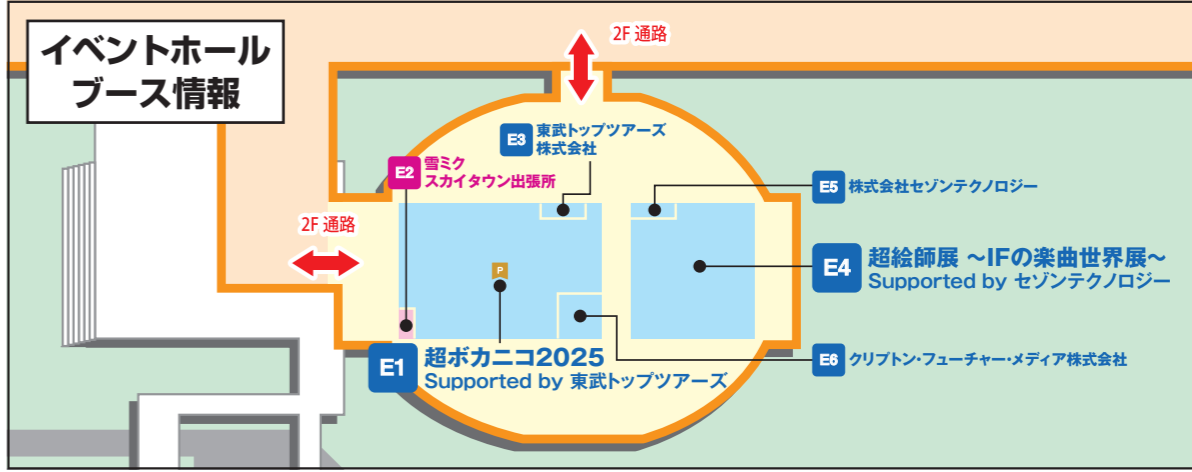

ニコニコ超会議 2025 超会場マップ HALL 1~8

企画情報など詳細は公式サイトをチェック▶

ニコニコ超会議 🔍

注... 10:00からの開場混雑時のみ入口を開放します

全体

- 複数 クリエイタークロス2025
- 複数 超合わせてみた

HALL 1

- A1 超踊ってみた Supported by 三菱UFJカード Visa
- A2 トリアえず休憩所 Powered by 三菱UFJカード Visa
- A3
- A27 超年表 Edited by ニコニコ大百科
- A18 超歌ってみた Supported by 太陽誘電
- A20 太陽誘電株式会社
- A19 LIVE DAM WAO!バッグサンプリング

HALL 2

- A4 ニコニコ超ポーカー Supported by MTT SPORTS
- A28 MTT SPORTS
- A5 超配信者
- A6 THE VOC@LOiD 超 M@STER 59
- A15 VTuberのあそびば × おしゃべりフェス in ニコニコ超会議2025
- A16 「サンダーボルトツ」ブース
- A14 超クリエイターサポート
- A13 超オフ会ブース
- A12 クリエイター全員集合 Supported by JNCA
- A21 超VTuberのあそびばステージ
- A22 jig.jp VTuberブース
- A23 holo Indie 超超NuiNuiQuestチャレンジ

HALL 3

- A7 超SmileS

HALL 4

- A8 超乗合馬車 Powered by ニコニコ技術部馬車グループ
- A9 超スペシャルステージ
  - <企画>
  - ●ティズニーっからちお 超会議出張版@超声優祭2025 [4/26]
  - ●キスマイ宮田のニコ生やっただってIt's Alright! in ニコニコ超会議2025 [4/27]
  - ●超コスプレ/ニコニココスプレコレクション [4/26-4/27]
  - ●超コスプレ/コスプレ競相権 [4/26 女性の部・4/27 男性の部]
  - ●超コスプレ/Cosplayer Of The Year 2025 [4/26]
  - ●超コスプレ/コスプレパフォーマンス [4/27]
  - ●クリクロ2025応援企画 アフターセレモニー [4/26-4/27]
- A10 超ボカ名刺交換 Powered by 楽曲収益化サービス
- A11 超演奏してみた Supported by 大和ネクスト証券
- A17 プロジェクトセカイクリエイターズフェスタ2025 in ニコニコ超会議
- A24 超物販
- A25 超プレミアム会員特典
- A26 超コスプレ

HALL 5

- B25 超インフォメーション
- B26 Google Play
- B61 KADOKAWA
- B63 超ニコ四駆2025 Supported by 日本精工(NSK)
- B64 日本精工(NSK)
- B66 超ニココインフォ
- B66 超乾杯×濃いめのレモンサワー フォトスポット

HALL 6

- B19 超コラボドリンク
- B20 超! ZUNビール&ひろゆきビール
- B59 超神社

HALL 7

- C1 超「#コンパス」ステージ
- C2 超痛車天国 Supported by TVアニメ「未」わたしのみらい
- C14 TVアニメ「未」痛トラクター
- C5 超スキマ勇者 Powered by タイミー
- C9 超アリエナイ理科ノ実験2025 Supported by 三井化学
- C10 三井化学株式会社

HALL 8

- C3 超ヤバシティ2025 Supported by Paidy
- C4 超超超超てんちゃんブース
- C6 ゲームマーケット出張所 ~アナログゲームで遊んでみた~
- C7 マイクラスクエア2025
- C8 超メメントリ ~青終高校遊戯部 超文化祭~
- C12 超ゲームエリア メインステージ
- C13 ゲーム実況者 超大集合 2025
- C11 超RTA 2025

イベントホール