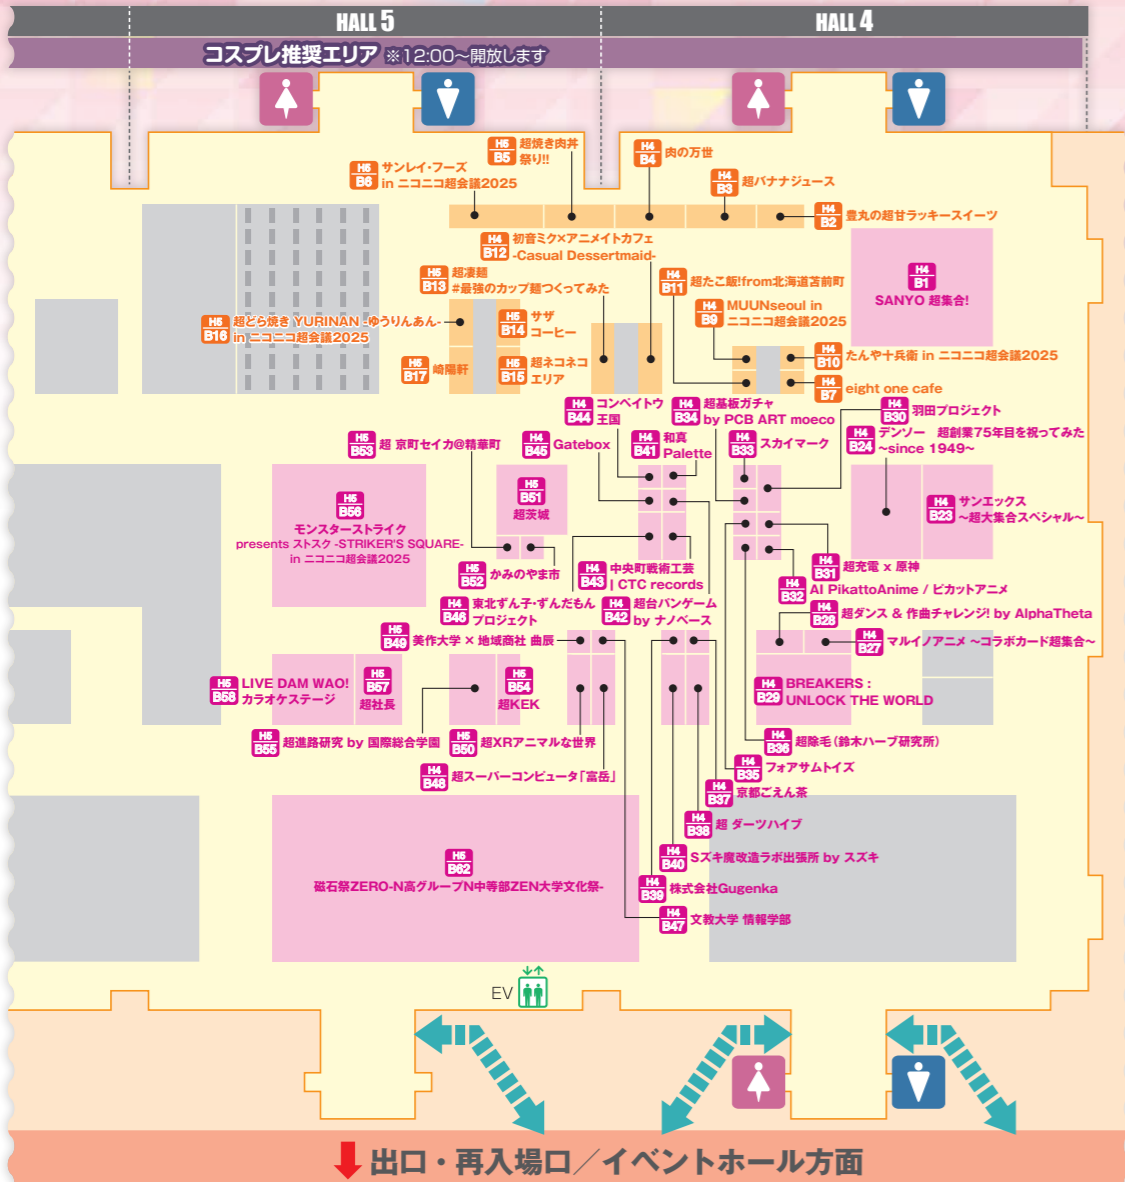

## イベントホール

- E1 超ボカニコ2025 Supported by 東武トップツアーズ
- E3 東武トップツアーズ株式会社
- E6 クリプトン・フューチャー・メディア株式会社
- E2 雪ミク スカイタウン出張所
- E4 超絵師展 ~IFの楽曲世界展~ Supported by セゾンテクノロジー
- E5 株式会社セゾンテクノロジー

# ニコニコ超会議 2025 超会場マップ 出展エリア

企画情報など詳細は公式サイトをチェック▶

ニコニコ超会議

出口・再入場口 / イベントホール方面

- ### HALL 4
- B1 SANYO 超集合!
  - B2 豊丸の超甘ラッキースイーツ
  - B3 超バナナジュース
  - B4 肉の万世
  - B10 たんや十兵衛 in ニコニコ超会議2025
  - B7 eight one cafe
  - B9 MUUNseoul in ニコニコ超会議2025
  - B11 超たこ飯! from北海道吉前町
  - B12 初音ミク×アニメイトカフェ-Casual Dessertmaid-
  - B23 サンエックス~超大集合スペシャル~
  - B24 デンソー 超創業75年目を祝って見た~since 1949~
  - B30 羽田プロジェクト
  - B31 超充電×原神
  - B32 AI PikattoAnime / ヒカッタアニメ
  - B33 スカイマーク
  - B34 超基板ガチャ by PCB ART moeco
  - B35 フォアサムトイズ
  - B36 超除毛(鈴木ハーブ研究所)
  - B41 和真 Palette
  - B42 超台ハンゲーム by ナノベース
  - B43 中央町戦術工芸 | CTC records
  - B44 コンベイトウ王国
  - B45 Gatebox
  - B46 東北ずん子・ずんだもんプロジェクト
  - B27 マルイノアニメ ~コラボカード超集合~
  - B28 超ダンス & 作曲チャレンジ! by AlphaTheta
  - B29 BREAKERS : UNLOCK THE WORLD