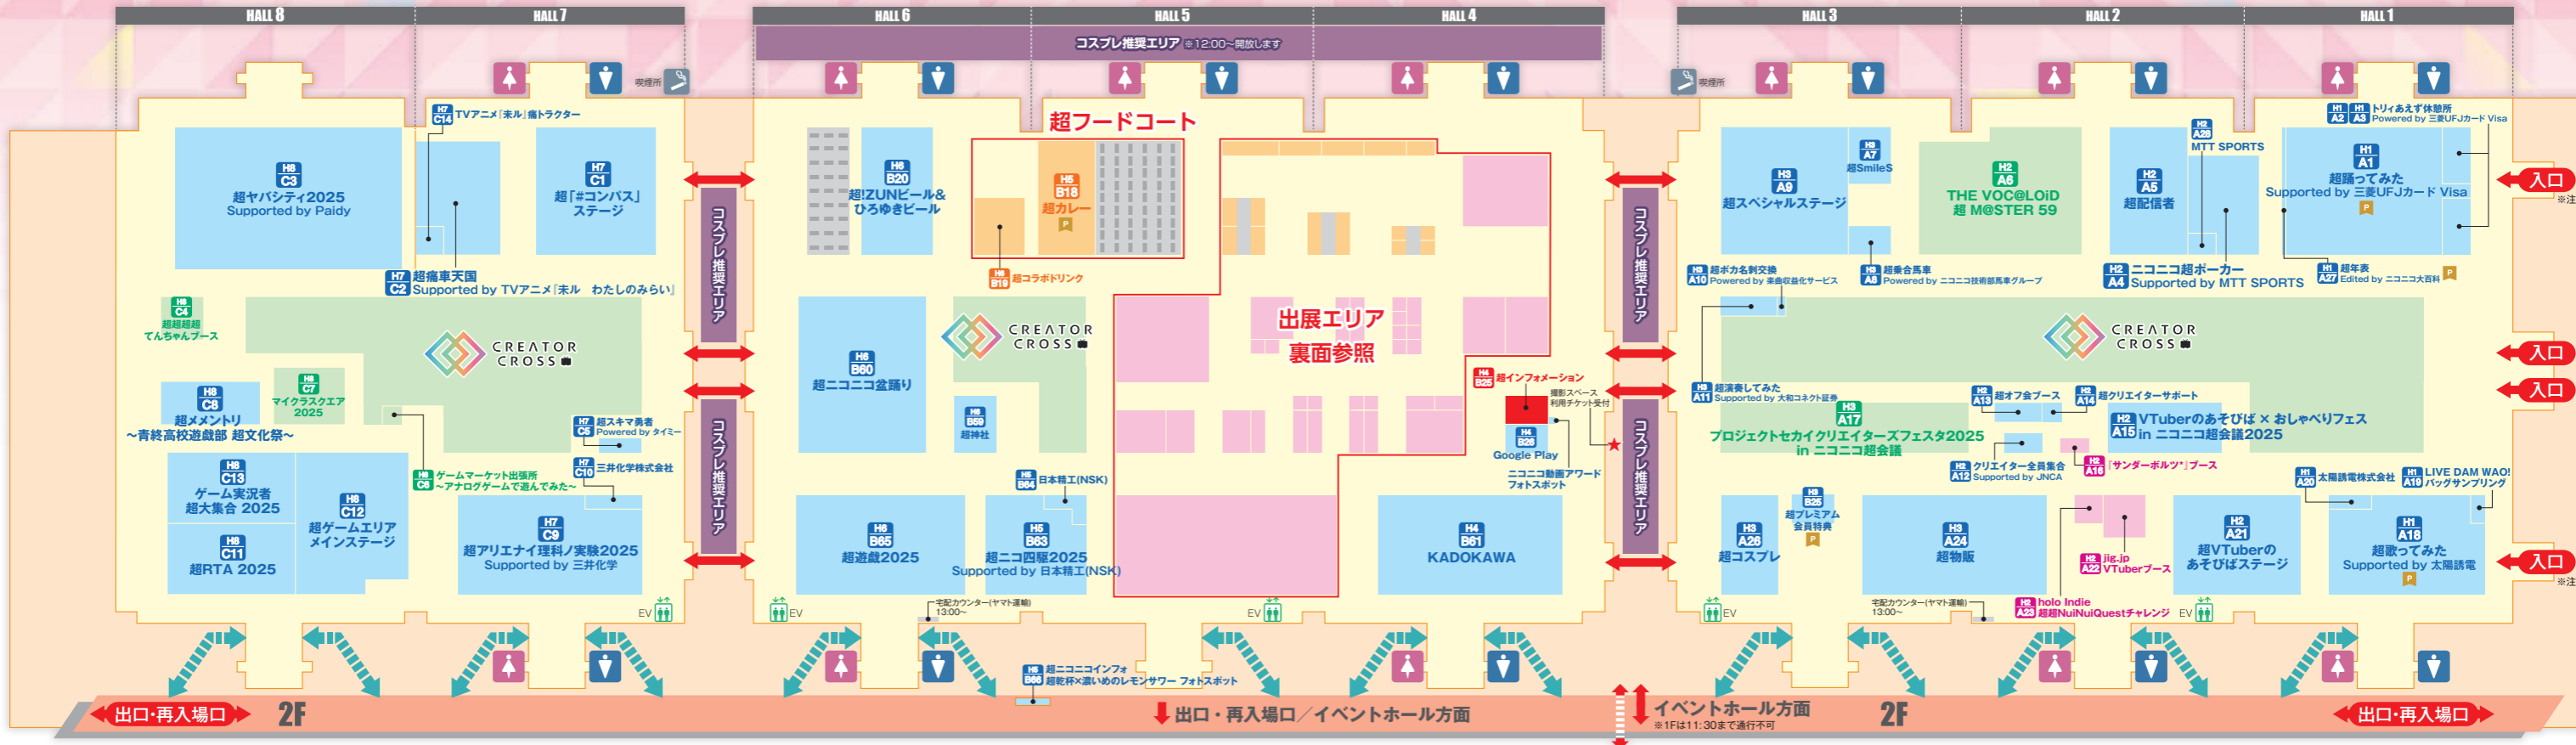

# ニコニコ超会議 2025 超会場マップ HALL 1~8

企画情報など詳細は公式サイトをチェック▶

ニコニコ超会議 🔍

注... 10:00からの開場混雑時のみ入口を開放します

## HALL 1

- A1 超踊ってみた Supported by 三菱UFJカード Visa
- A2 トリアえず休憩所 Powered by 三菱UFJカード Visa
- A3
- A27 超年表 Edited by ニコニコ大百科
- A18 超歌ってみた Supported by 太陽誘電
- A20 太陽誘電株式会社
- A19 LIVE DAM WAO!バッグサンプリング

## HALL 6

- B19 超コラボドリンク
- B20 超! ZUNビール&ひろゆきビール
- B59 超神社

# ニコニコ超会議 2025 超会場マップ 出展エリア

企画情報など詳細は公式サイトをチェック▶

ニコニコ超会議

出口・再入場口 / イベントホール方面

- ### HALL 4
- B1 SANYO 超集合!
  - B2 豊丸の超甘ラッキースイーツ
  - B3 超バナナジュース
  - B4 肉の万世
  - B10 たんや十兵衛 in ニコニコ超会議2025
  - B7 eight one cafe
  - B9 MUUNseoul in ニコニコ超会議2025
  - B11 超たこ飯! from北海道吉前町
  - B12 初音ミク×アニメイトカフェ-Casual Dessertmaid-
  - B23 サンエックス~超大集合スペシャル~
  - B24 デンソー 超創業75年目を祝って見た~since 1949~
  - B30 羽田プロジェクト
  - B31 超充電×原神
  - B32 AI PikattoAnime / ヒカッタアニメ
  - B33 スカイマーク
  - B34 超基板ガチャ by PCB ART moeco
  - B35 フォアサムトイズ
  - B36 超除毛(鈴木ハーブ研究所)
  - B41 和真 Palette
  - B42 超台ハンゲーム by ナノベース
  - B43 中央町戦術工芸 | CTC records
  - B44 コンベイトウ王国
  - B45 Gatebox
  - B46 東北ずん子・ずんだもんプロジェクト
  - B27 マルイノアニメ ~コラボカード超集合~
  - B28 超ダンス & 作曲チャレンジ! by AlphaTheta
  - B29 BREAKERS : UNLOCK THE WORLD