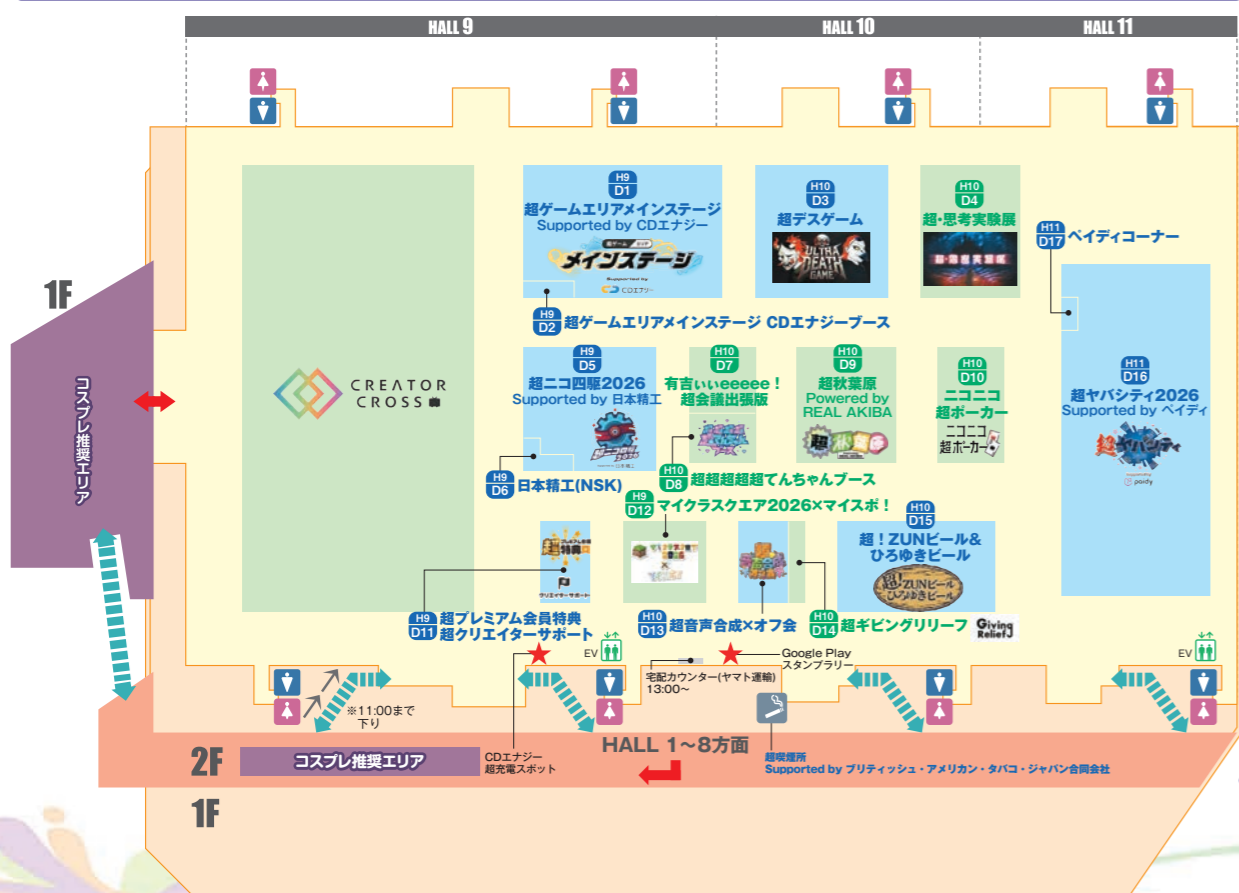

## HALL 1~8

※注...10:00からの開場混雑時のみ入口を開放します

## HALL 9~11

## 幕張イベントホール

水分補給&休憩は  
しっかりとりよう!

## 会場全体図