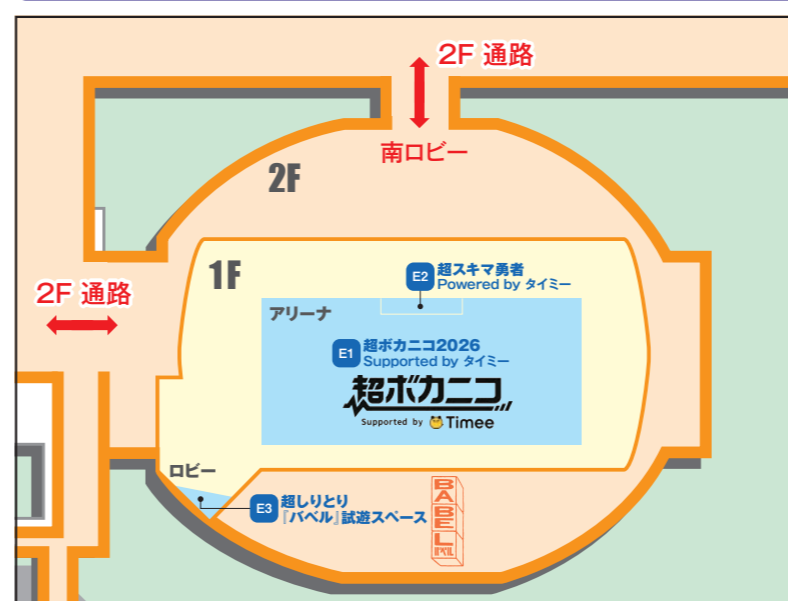

## HALL 1~8

※注...10:00からの開場混雑時のみ入口を開放します

## HALL 9~11

## 幕張イベントホール

水分補給&休憩は  
しっかりとりよう!

## 会場全体図