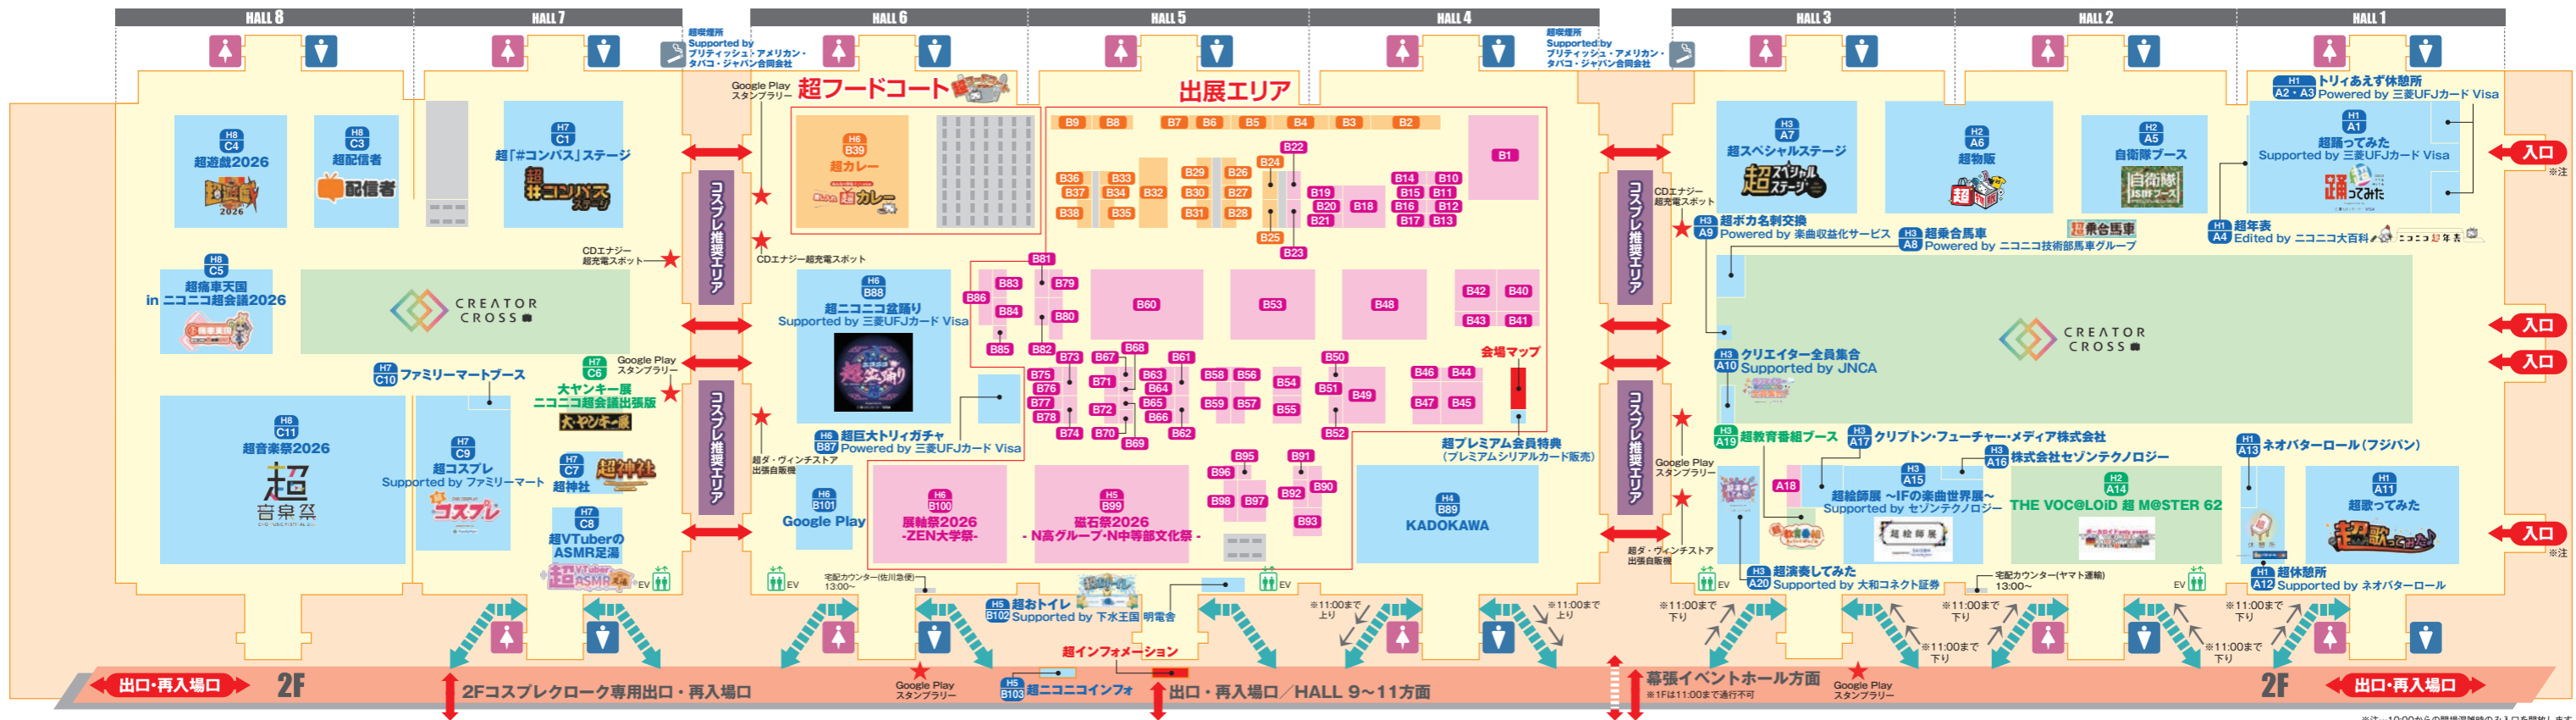

## HALL 1~8

※注...10:00からの開場混雑時のみ入口を開放します

## HALL 9~11

## 幕張イベントホール

水分補給&休憩は  
しっかりとりよう!

## 会場全体図