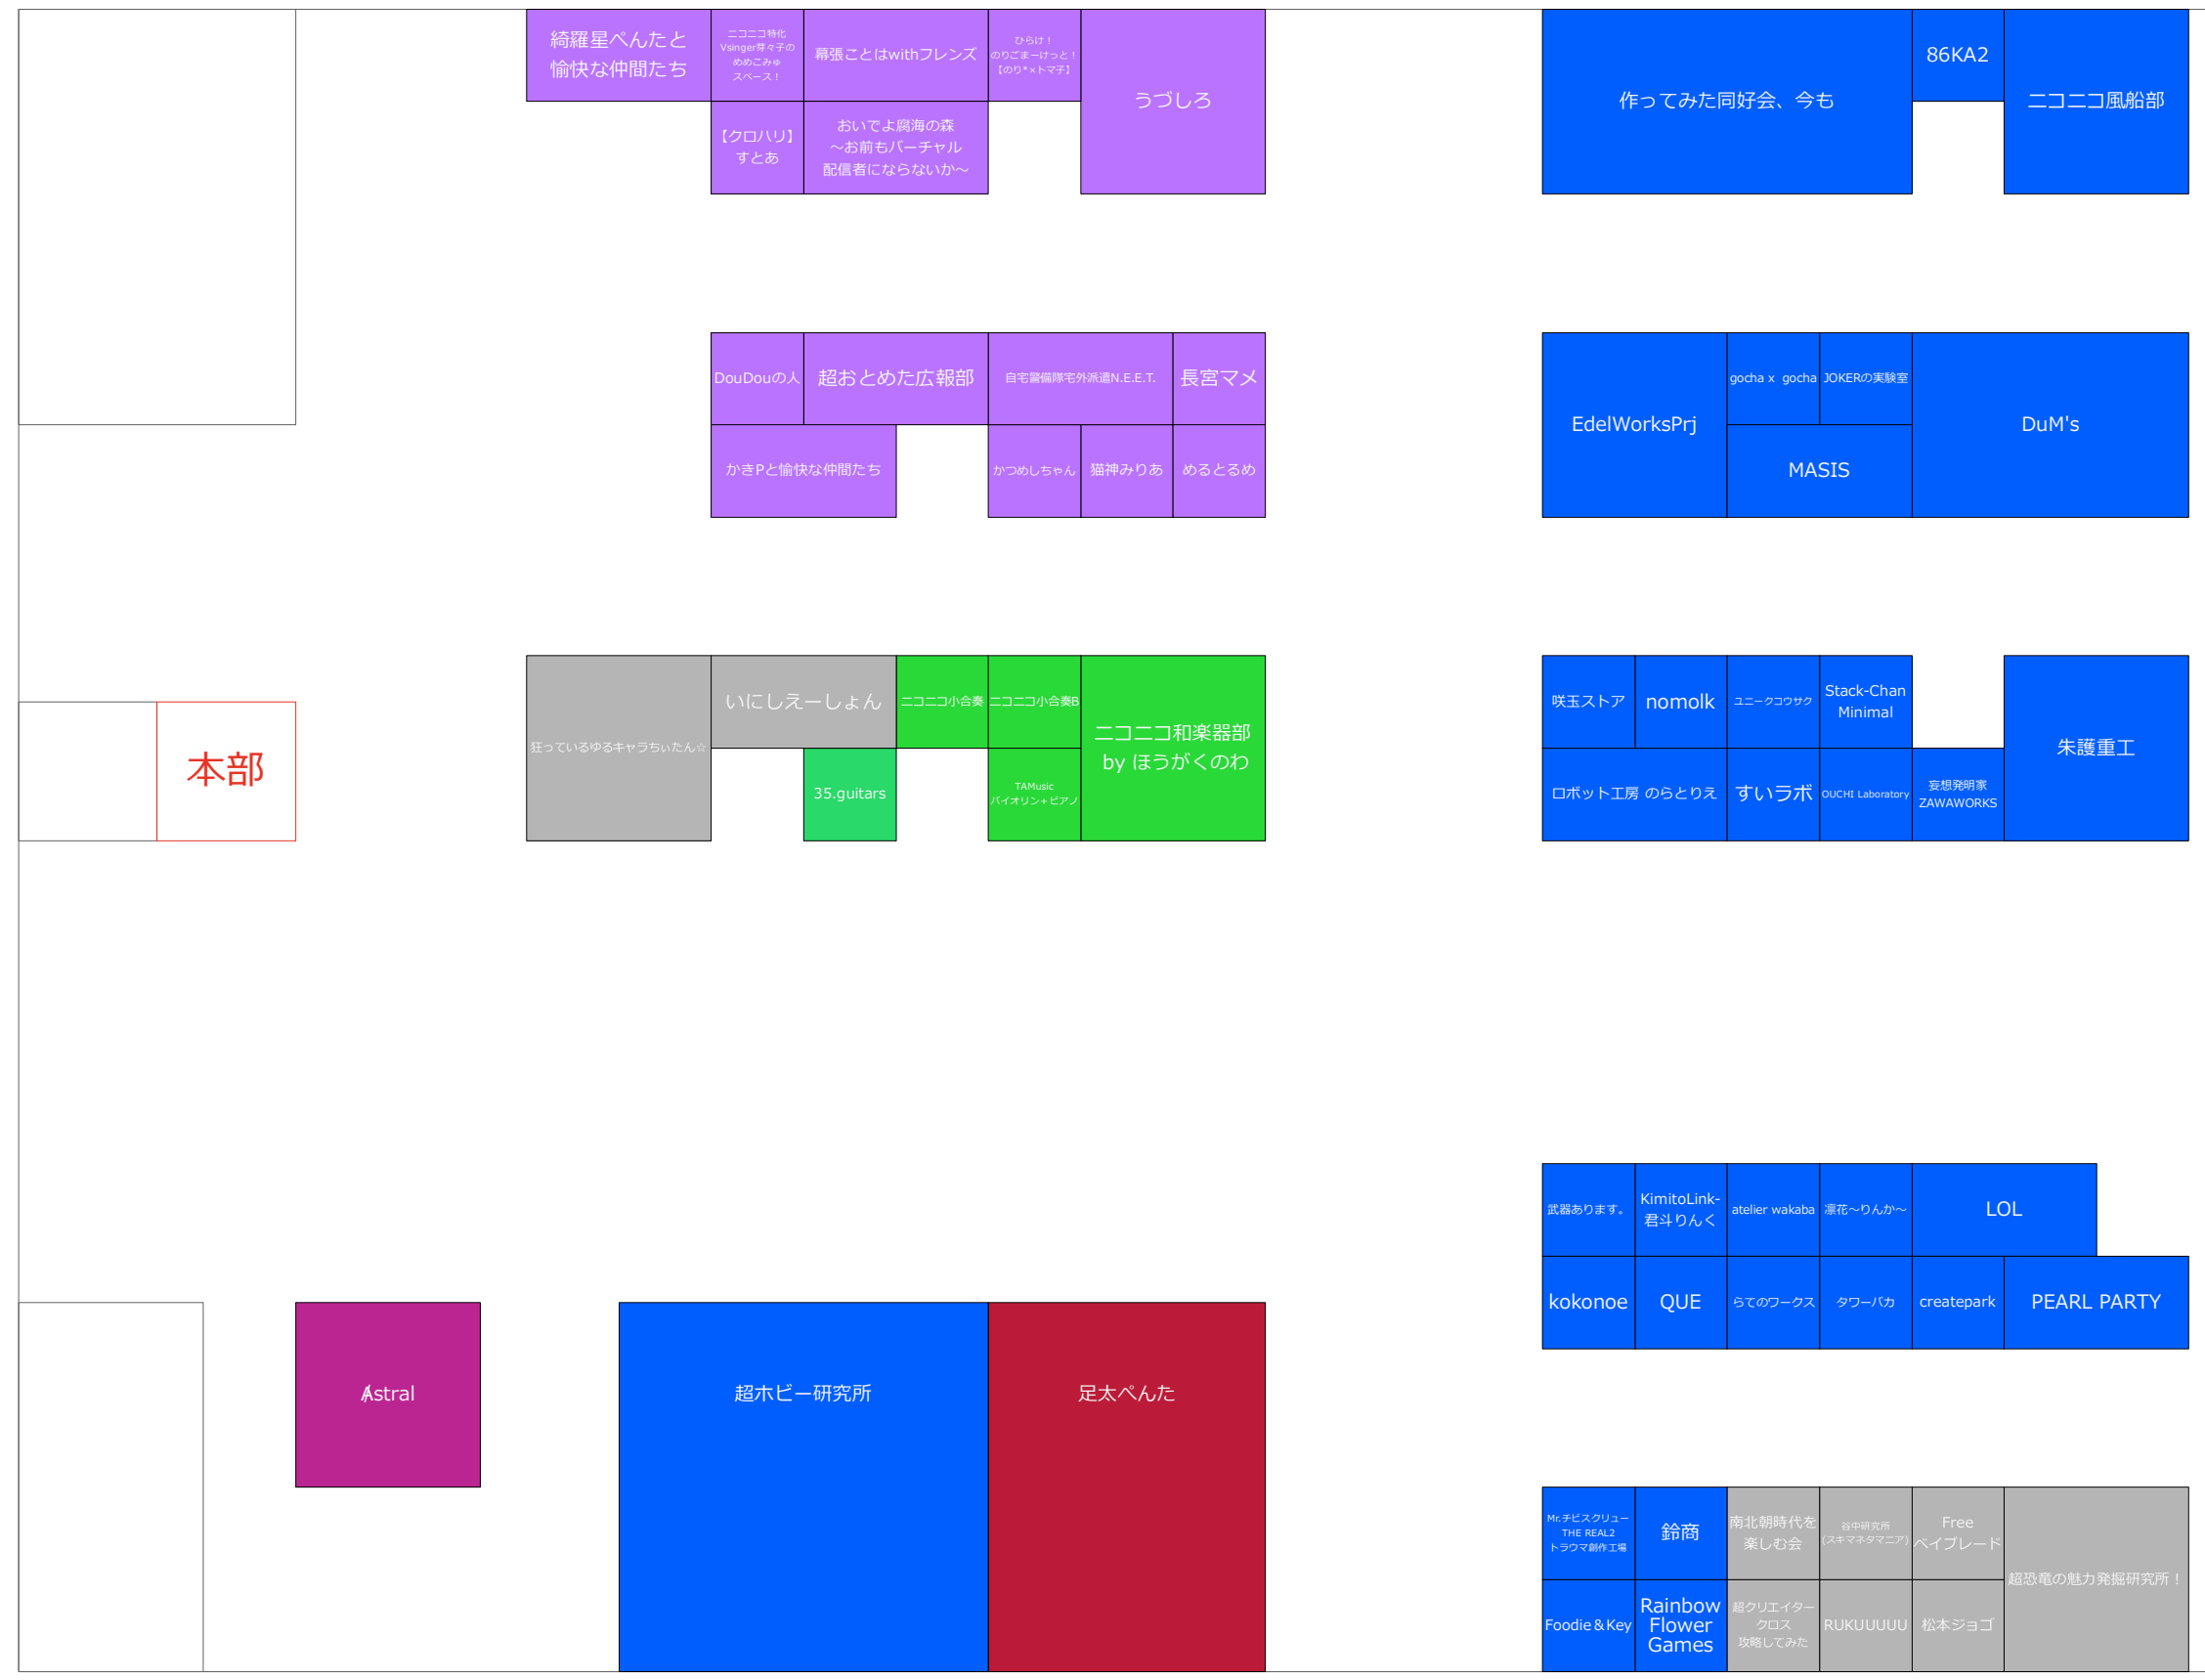

26日[日]

HALL 3